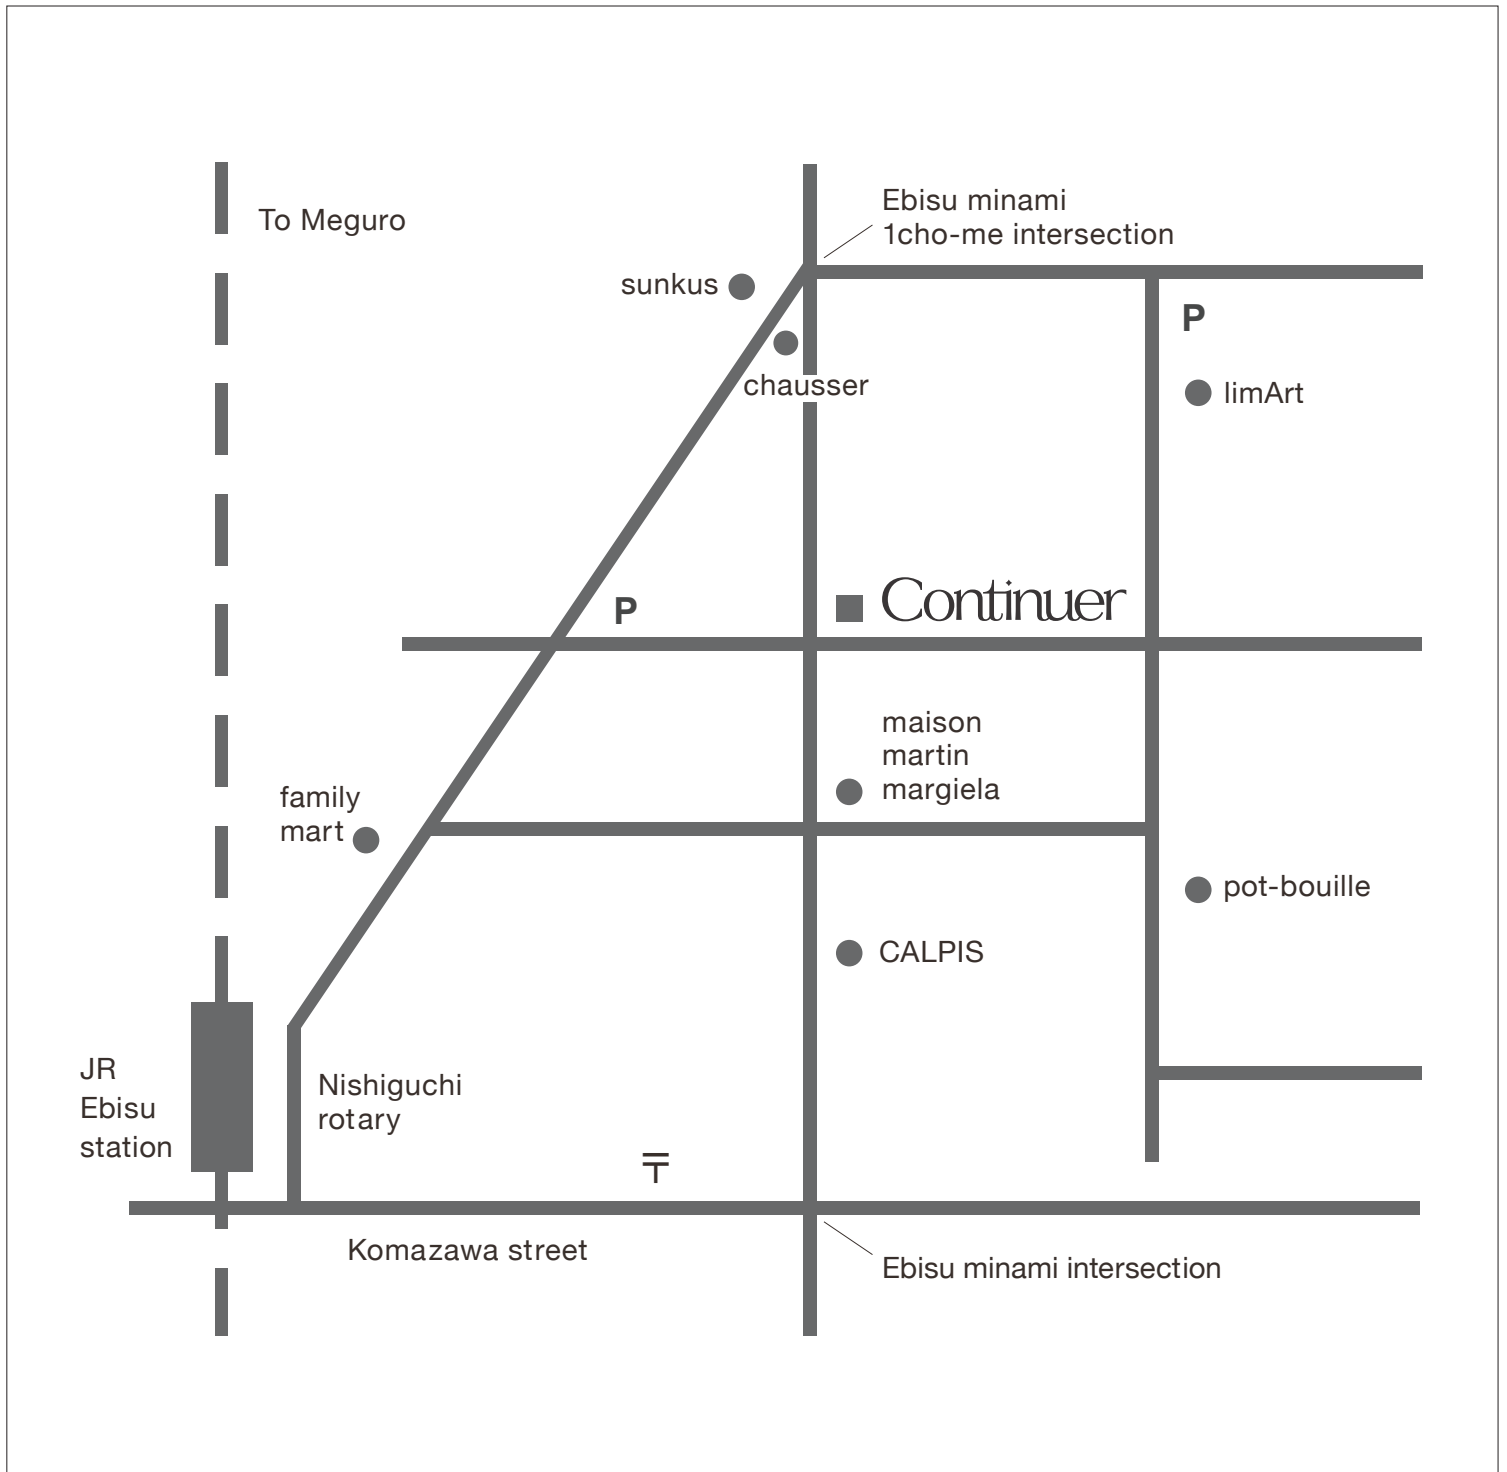

Access map

Continuer

ADDRESS : 150-0022 渋谷区恵比寿南 2-9-2 CALM 恵比寿 1F
TEL&FAX : 03-3792-8978
WEB : <http://www.continuer.jp>
OPEN : 12:00~21:00
CLOSE : 毎週水曜日